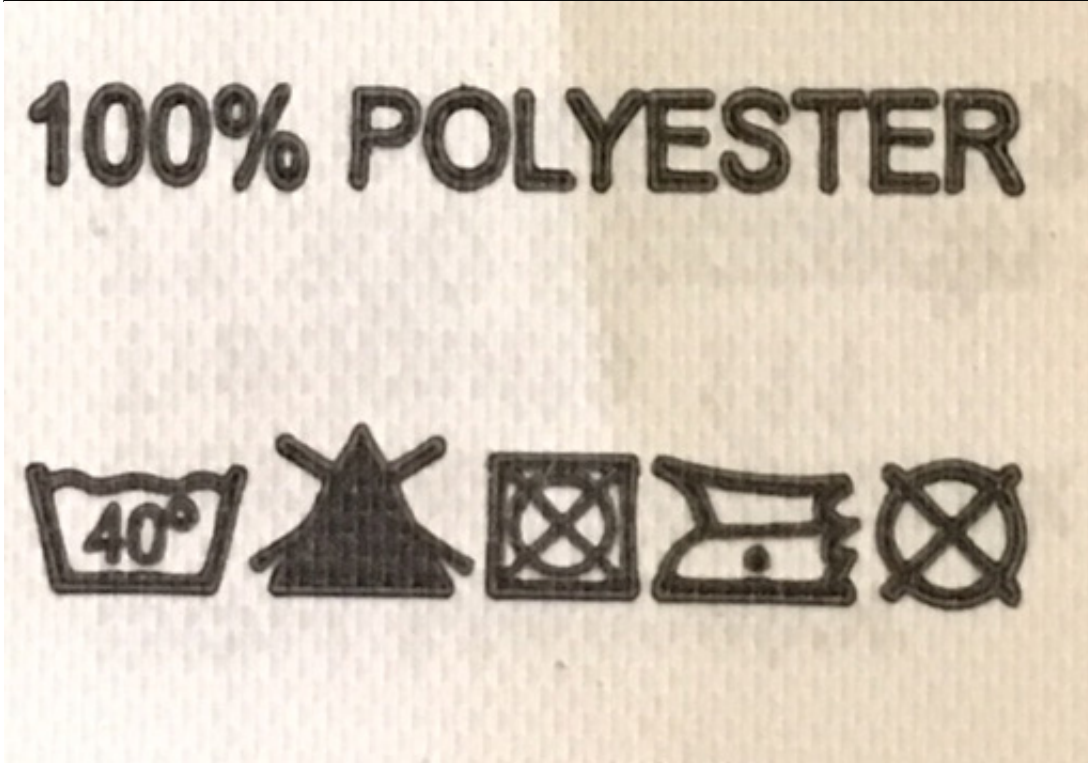

Toimitusaika

Délai de livraison = Délai d'expédition + La Post (3-10 jours)

Délai de livraison = Délai d'expédition + UPS Express (1-2 jours - garanti)

Délai d'expédition:

Tailles jusqu'à XL - expédition dans les 1-3 jours habituellement.

Tailles plus grandes que XL - nous avons besoin de 2-3 jours de plus que d'habitude.

étoiles de taille universelle: expédition dans les 1-3 jours habituellement.

S'il vous plaît écrivez-nous si vous avez besoin de l'article de toute urgence.

Nous répondons généralement dans quelques minutes.

Lisätietoja

Tulle Boléro de mariee de tulle et dentelle avec manches 2/3 Matière : Tulle et Dentelle Disponible en blanc et ivoire Taille : S/M/L/XL/XXL/XXXL,4XL/5XL,6XL/7XL (Übergröße), 2XL/3XL Haute Qualité Fabriqué en EU Boléro mariage en tulle et dentelle