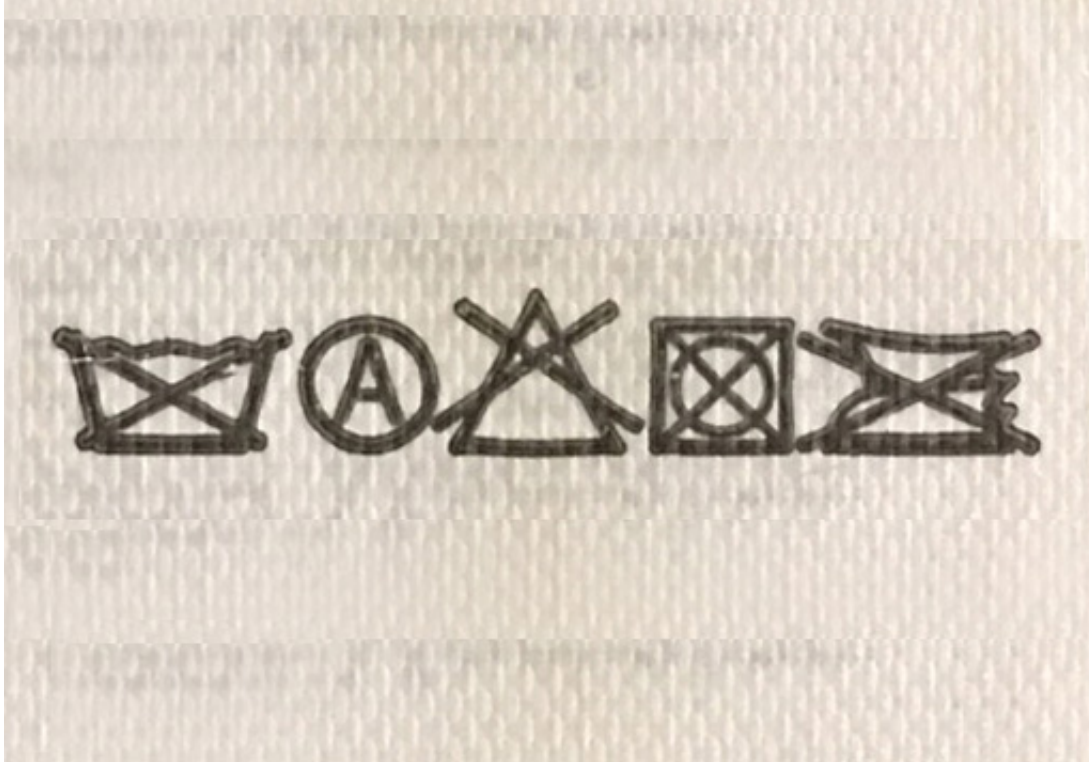

Toimitusaika

Délai de livraison = Délai d'expédition + La Post (3-10 jours)

Délai de livraison = Délai d'expédition + UPS Express (1-2 jours - garanti)

Délai d'expédition:

Tailles jusqu'à XL - expédition dans les 1-3 jours habituellement.

Tailles plus grandes que XL - nous avons besoin de 2-3 jours de plus que d'habitude.

étoiles de taille universelle: expédition dans les 1-3 jours habituellement.

S'il vous plaît écrivez-nous si vous avez besoin de l'article de toute urgence.

Nous répondons généralement dans quelques minutes.