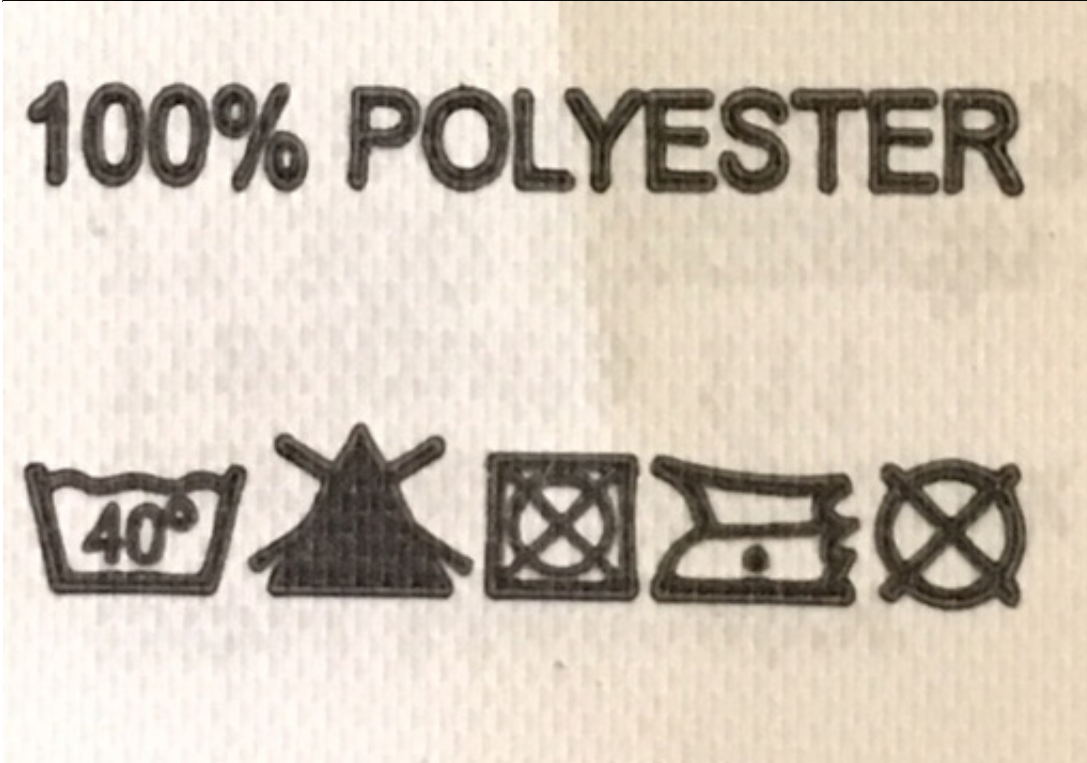

Toimitusaika

Toimitusaika = Käsittelyaika + kuljetusaika (3-10 päivää)

Toimitusaika = Käsittelyaika + UPS Express (1-2 päivä - taattu)

Käsittelyaika:

Koko jopa XL - lähetetään 1-3 arkipäivän kuluessa

Koot suurempi kuin XL - Tarvitsemme 2-4 arkipäivää käsittelyä varten.

Universaali koko: lähetetään 1-3 arkipäivän kuluessa.

Lähetä meille sähköpostia, jos tarvitset kohteita nopeasti.

Me yleensä vastaamme muutamassa minuutissa. Parempi käyttää englantia